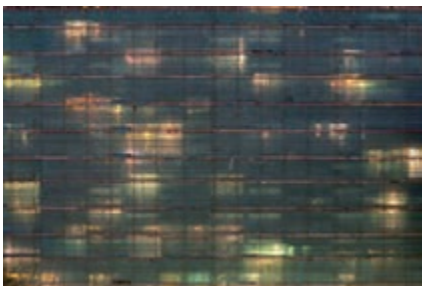

Ossip van Duivenbode

Flat(s), Rotterdam, 2014

Inkjet print / dibond / plexi glass

25,98 × 39,37 inch

Edition 1/5

$ 4,000